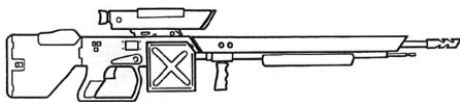

Royal Enfield Ordnance 25 mm Cockerill Assault Cannon	
Type : Fusil lance-roquettes	Munition : roquette 25 mm (*)
Précision : -1	Fiabilité : standard
Disponibilité : Rare	Portée : 1500 mètres
Dissimulation : Non dissimulable	Prix : 7400 eb
Chargeur : 12	Référence : Protect & Serve
Cadence : 1	Longueur : 152 cm
	Pays : Royaume-Uni
* Munitions disponibles : AP (5D10+10 AP), HEP (6D10 dégâts demi-réels, armure divisée par 4), APF (gerbe de fléchettes, portée 100 mètres, largeur 4 mètres. 1D6+3 coups pour chaque cible dans la zone, chacun infligeant 1D6+1 points de dégâts en AP). CON minimale : 8 pour épauler. Bipied de série.